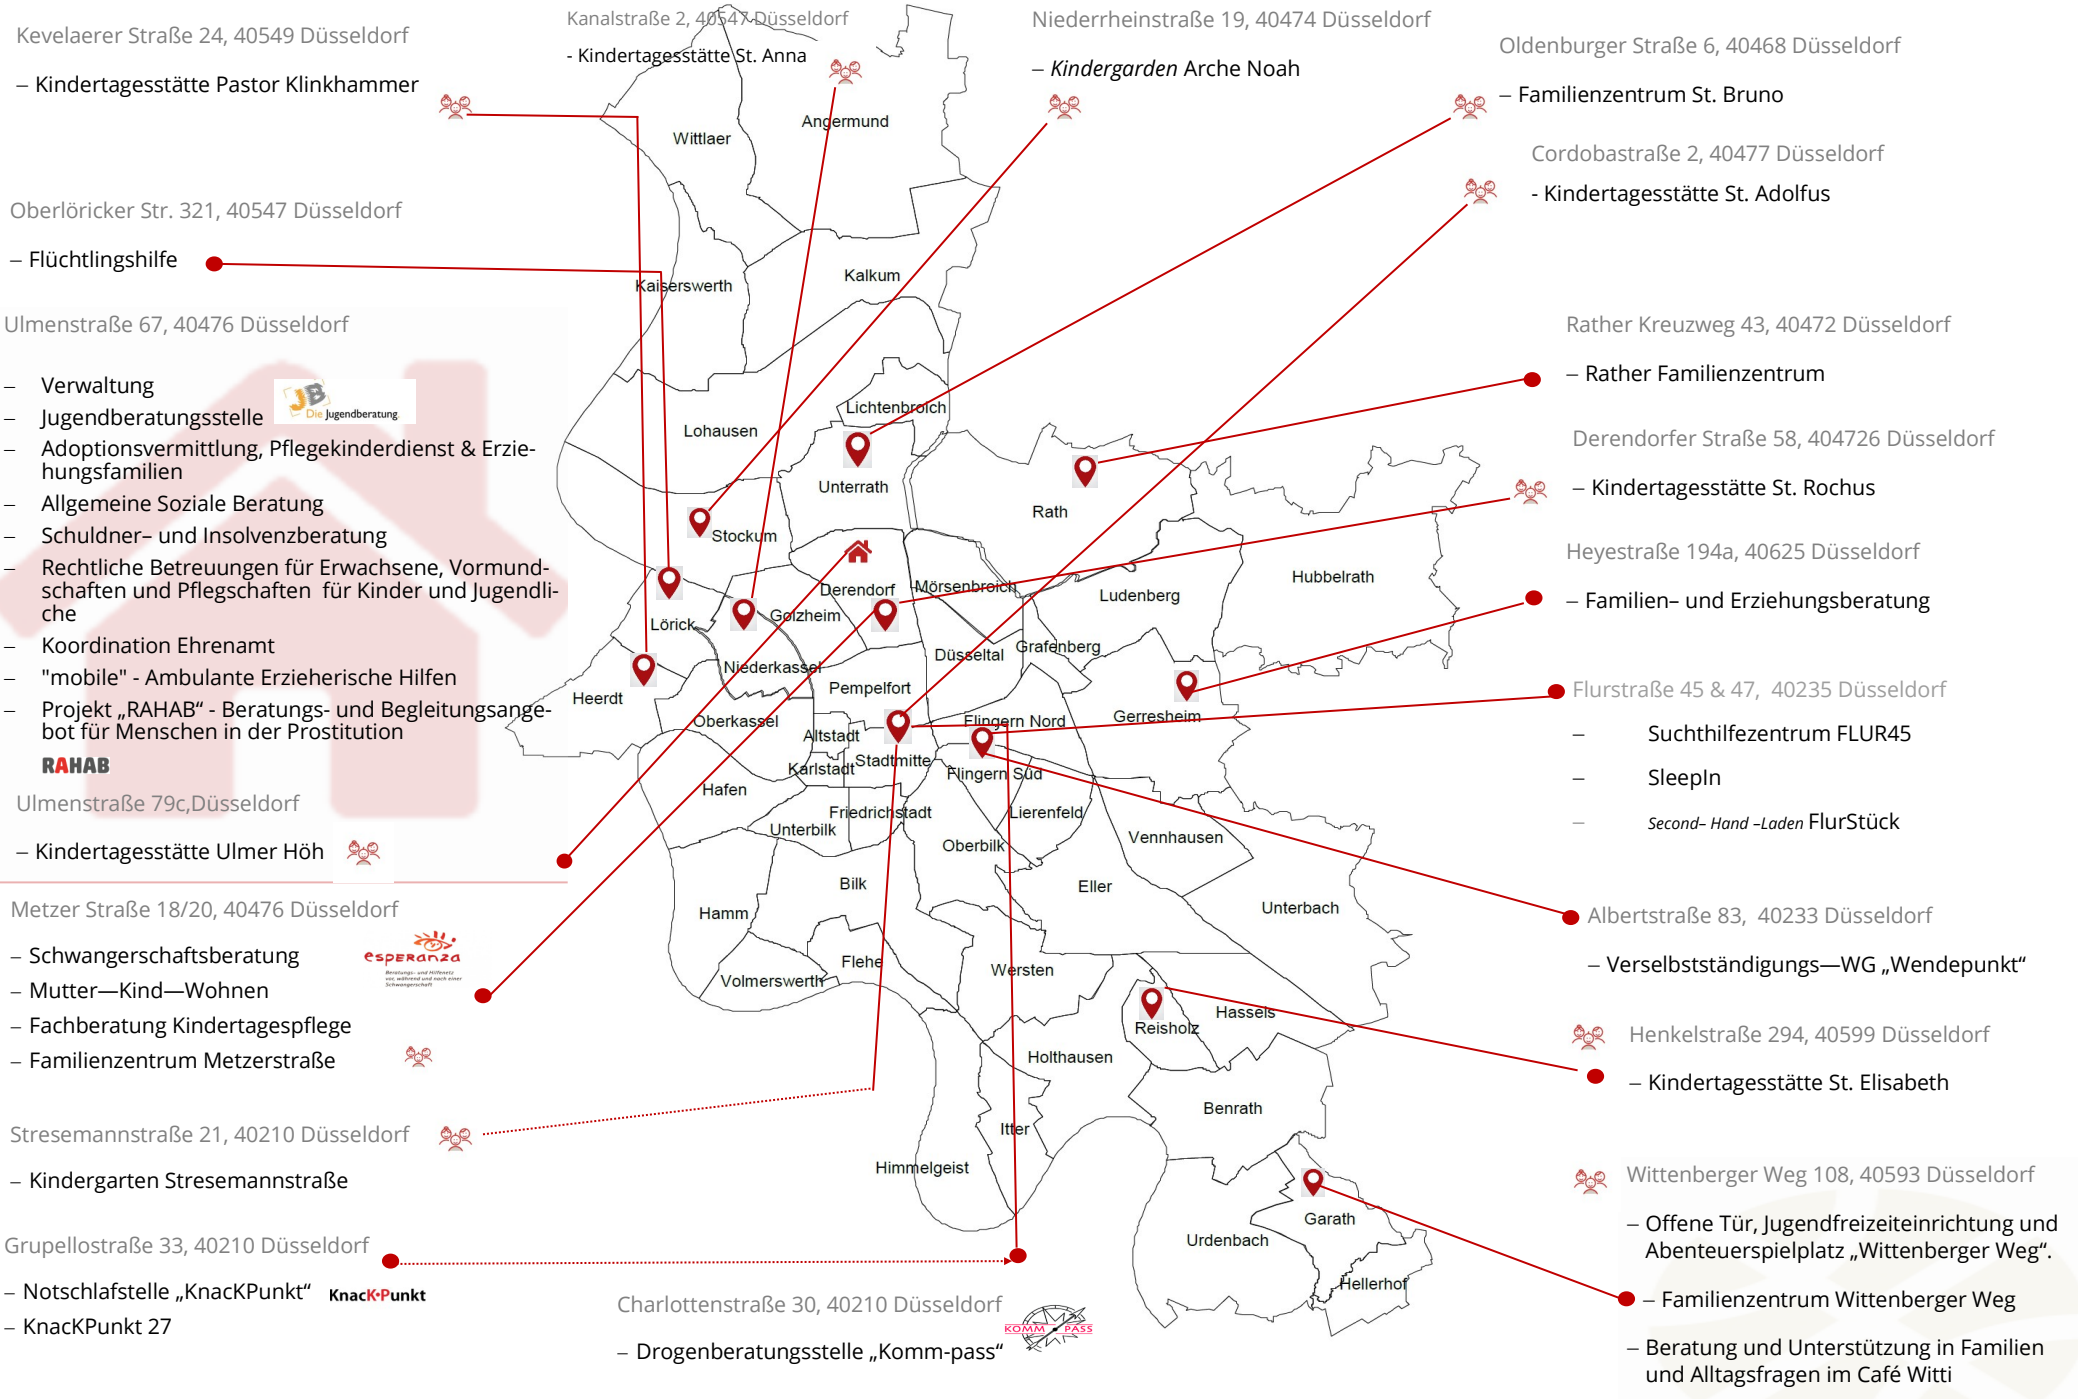

Der SKFM in Düsseldorf

Kevelaerer Straße 24, 40549 Düsseldorf
– Kindertagesstätte Pastor Klinkhammer

Kanalstraße 2, 40547 Düsseldorf
– Kindertagesstätte St. Anna

Niederrheinstraße 19, 40474 Düsseldorf
– Kindergarten Arche Noah

Oldenburger Straße 6, 40468 Düsseldorf
– Familienzentrum St. Bruno

Oberlöricker Str. 321, 40547 Düsseldorf
– Flüchtlingshilfe

Cordobastraße 2, 40477 Düsseldorf
– Kindertagesstätte St. Adulfus

Ulmenstraße 67, 40476 Düsseldorf

Metzer Straße 18/20, 40476 Düsseldorf

Flurstraße 45 & 47, 40235 Düsseldorf
– Suchtzentrum FLUR45
– SleepIn
– Second- Hand -Laden FlurStück

- Schwangerschaftsberatung
- Mutter—Kind—Wohnen
- Fachberatung Kindertagespflege
- Familienzentrum Metzerstraße 

Grupellostraße 33, 40210 Düsseldorf
– Notschlafstelle „KnackPunkt“ 
– KnackPunkt 27

Wittenberger Weg 108, 40593 Düsseldorf
– Offene Tür, Jugendfreizeiteinrichtung und Abenteuerspielplatz „Wittenberger Weg“ 